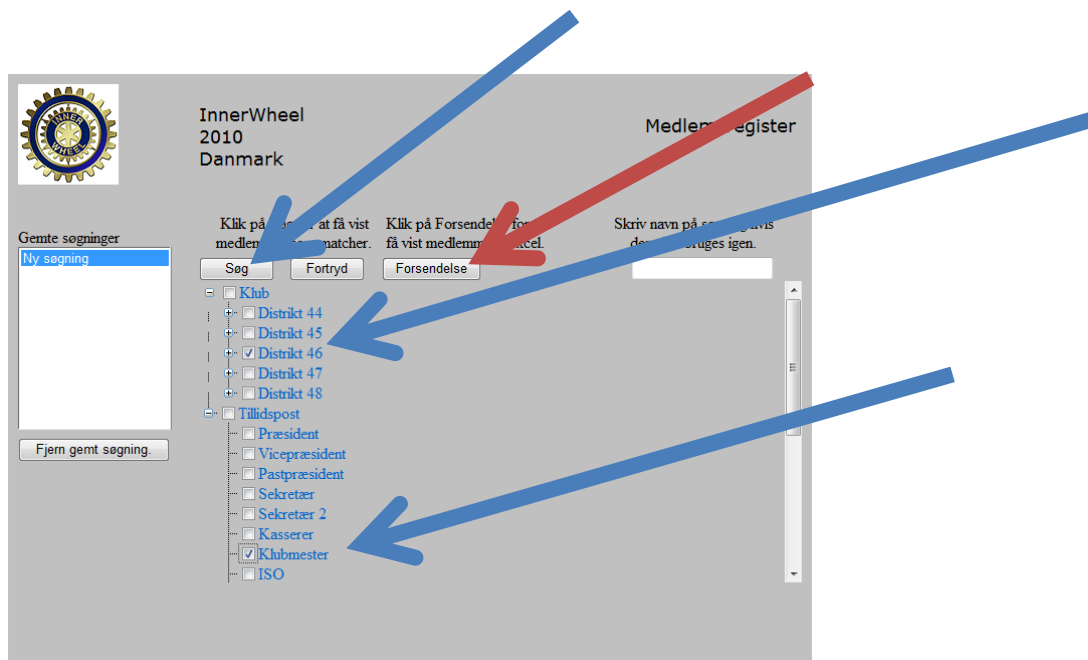

Det er så nu man begynder at "definere" sin søgning – her søger jeg D46s klubmestre (ved at sætte "hak" i D46 og ved at sætte "hak" ved Klubmester – men det kan være enhver anden post – og klik på Søg). Husk i øvrigt, at medlemsregisteret først opdateres af medlemsregistrator i løbet af juli måned.

Og nu kommer så tricket (den røde pil) ☺ - klik på knappen "Forsendelse", og navnene bliver eksporteret til et excelark:

A1	fx Stilling																			
	A	B	C	D	E	F	G	H	I	J	K	L	M	N	O	P	Q	R	S	
	Stilling	Fornavn	Efternavn	Adresse1	PostNr	Bynavn	Land	MailAdr1	Tlf1	Tlf2	FoedselsE	Optagelse	Abn_Nr	Abn_Navr	Klub	Tillidspost				
2		Grethe	Agerfeld	Hunderup	5230	Odense N	Danmark	g.agerfeld	6222 5454		#####	2006	255075		Odense Ø	Klubmester				
3		Bodil Brar	Buch	Hjarupvej	6000	Kolding	Danmark	kgb-bbb@	2127 6915	7556 6079		1989	252322		Kolding	Klubmester				
4		Anette	Eriksen	Kystvæng	5900	Rudkøbing	Danmark		6251 2609			2002	252485		Rudkøbing	Klubmester				
5		Sygepleje	Lillian	Fonager	Gammeld	6430	Nordborg	Danmark	lkfonager	7449 0465	2022 9913	#####	1994	252589		Sønderbo	Klubmester			
6		Bogholder	Else Harri	Hansen	Skovparke	6200	Aabenraa	Danmark	elseherlu	3060 4458		#####	1997	252717		Aabenraa	Klubmester			
7		Edith Lang	Holm	Kagebøl 1	6780	Skærbæk	Danmark	holm@bb	7475 2236	4018 1011	#####	2009	255625		Skærbæk	Klubmester				
8		Salgsass.	Lisbeth	Haahr	Åløkken 3	5792	Årsløv	Danmark	haahr-lun	6599 4000		#####	1987	252421		Odense V	Klubmester			
9		Statsaut.	Birte Krog	Jensen	Bjerrebv	5700	Svendborg	Danmark	bjk@bkro	6222 7755	2482 0773	#####	2003	254404		Svendborg	Klubmester			
10		Kirsten	Juhl	Hansborg	6100	Haderslev	Danmark	kirsten@k	2339 9288		#####	1992	252278		Haderslev	Klubmester				
11		Kontorass	Inger	Kølbæk-V	Ulriksholm	5230	Odense N	Danmark	ikv@post	6591 9353	6167 9353	#####	1993	252429		Odense V	Klubmester			
12		Karen Elis	Melvang	Melvangv	6600	Vejen	Danmark	karen.m@	7536 0779			1969	252668		Vejen	Klubmester				
13		Sygepleje	Vibeke	Palshof	Kærmehøj	5260	Odense S	Danmark	vpalshof@	6595 8361	4040 3041	#####	2003	254340		Odense S	Klubmester			
14		Overlærer	Gerda	Petersen	Vænget 8	6580	Vamdrup	Danmark	gerda-sve	7559 4116		1977	252644		Vamdrup	Klubmester				
15		farmakolc	Ruth	Peulicke	Frøbjerg V	5560	Aarup	Danmark	froelund@	6445 1366	2970 3694	#####	2010	255780		Assens	Klubmester			
16		daginstitu	Hanne Wi	Pjenggaard	Linnetvej	7100	Vejle	Danmark	hanpj@ve	7586 6558	6025 6558	#####	2010	255776		Fredericia	Klubmester			
17		Hanne	Poulsen	Dragebakl		5560	Aarup	Danmark	hjpoulsen	6443 2120	2320 2122	#####	1990	252243		Ejby	Klubmester			
18		lægeeks.	Bitten	Ravn	Kelstruph	6100	Haderslev	Danmark	bitten.rav	2141 2107		#####	2011	255979		Haderslev	Klubmester			
19		Birthe	Riewe	N. J. Holm		6070	Christians	Danmark	birthe@ri	7456 1435	2945 3412		1976	252216		Christians	Klubmester			
20		Anne	Schmidt	Egensevej		5700	Svendborg	Danmark	anne@tro	6222 6281		#####	1992	252550		Svendborg	Klubmester			
21		Fysioterap	Inger Krist	Staugaard	Carl Niels	5500	Middelfar	Danmark	skovgaard	6440 1310		#####	1981	252372		Middelfar	Klubmester			

Her kan man så gå ind og gøre kolonnerne bredere (fx kolonne H, hvor mailadresserne står), og man kan slette de kolonner, som man ikke vil have med.